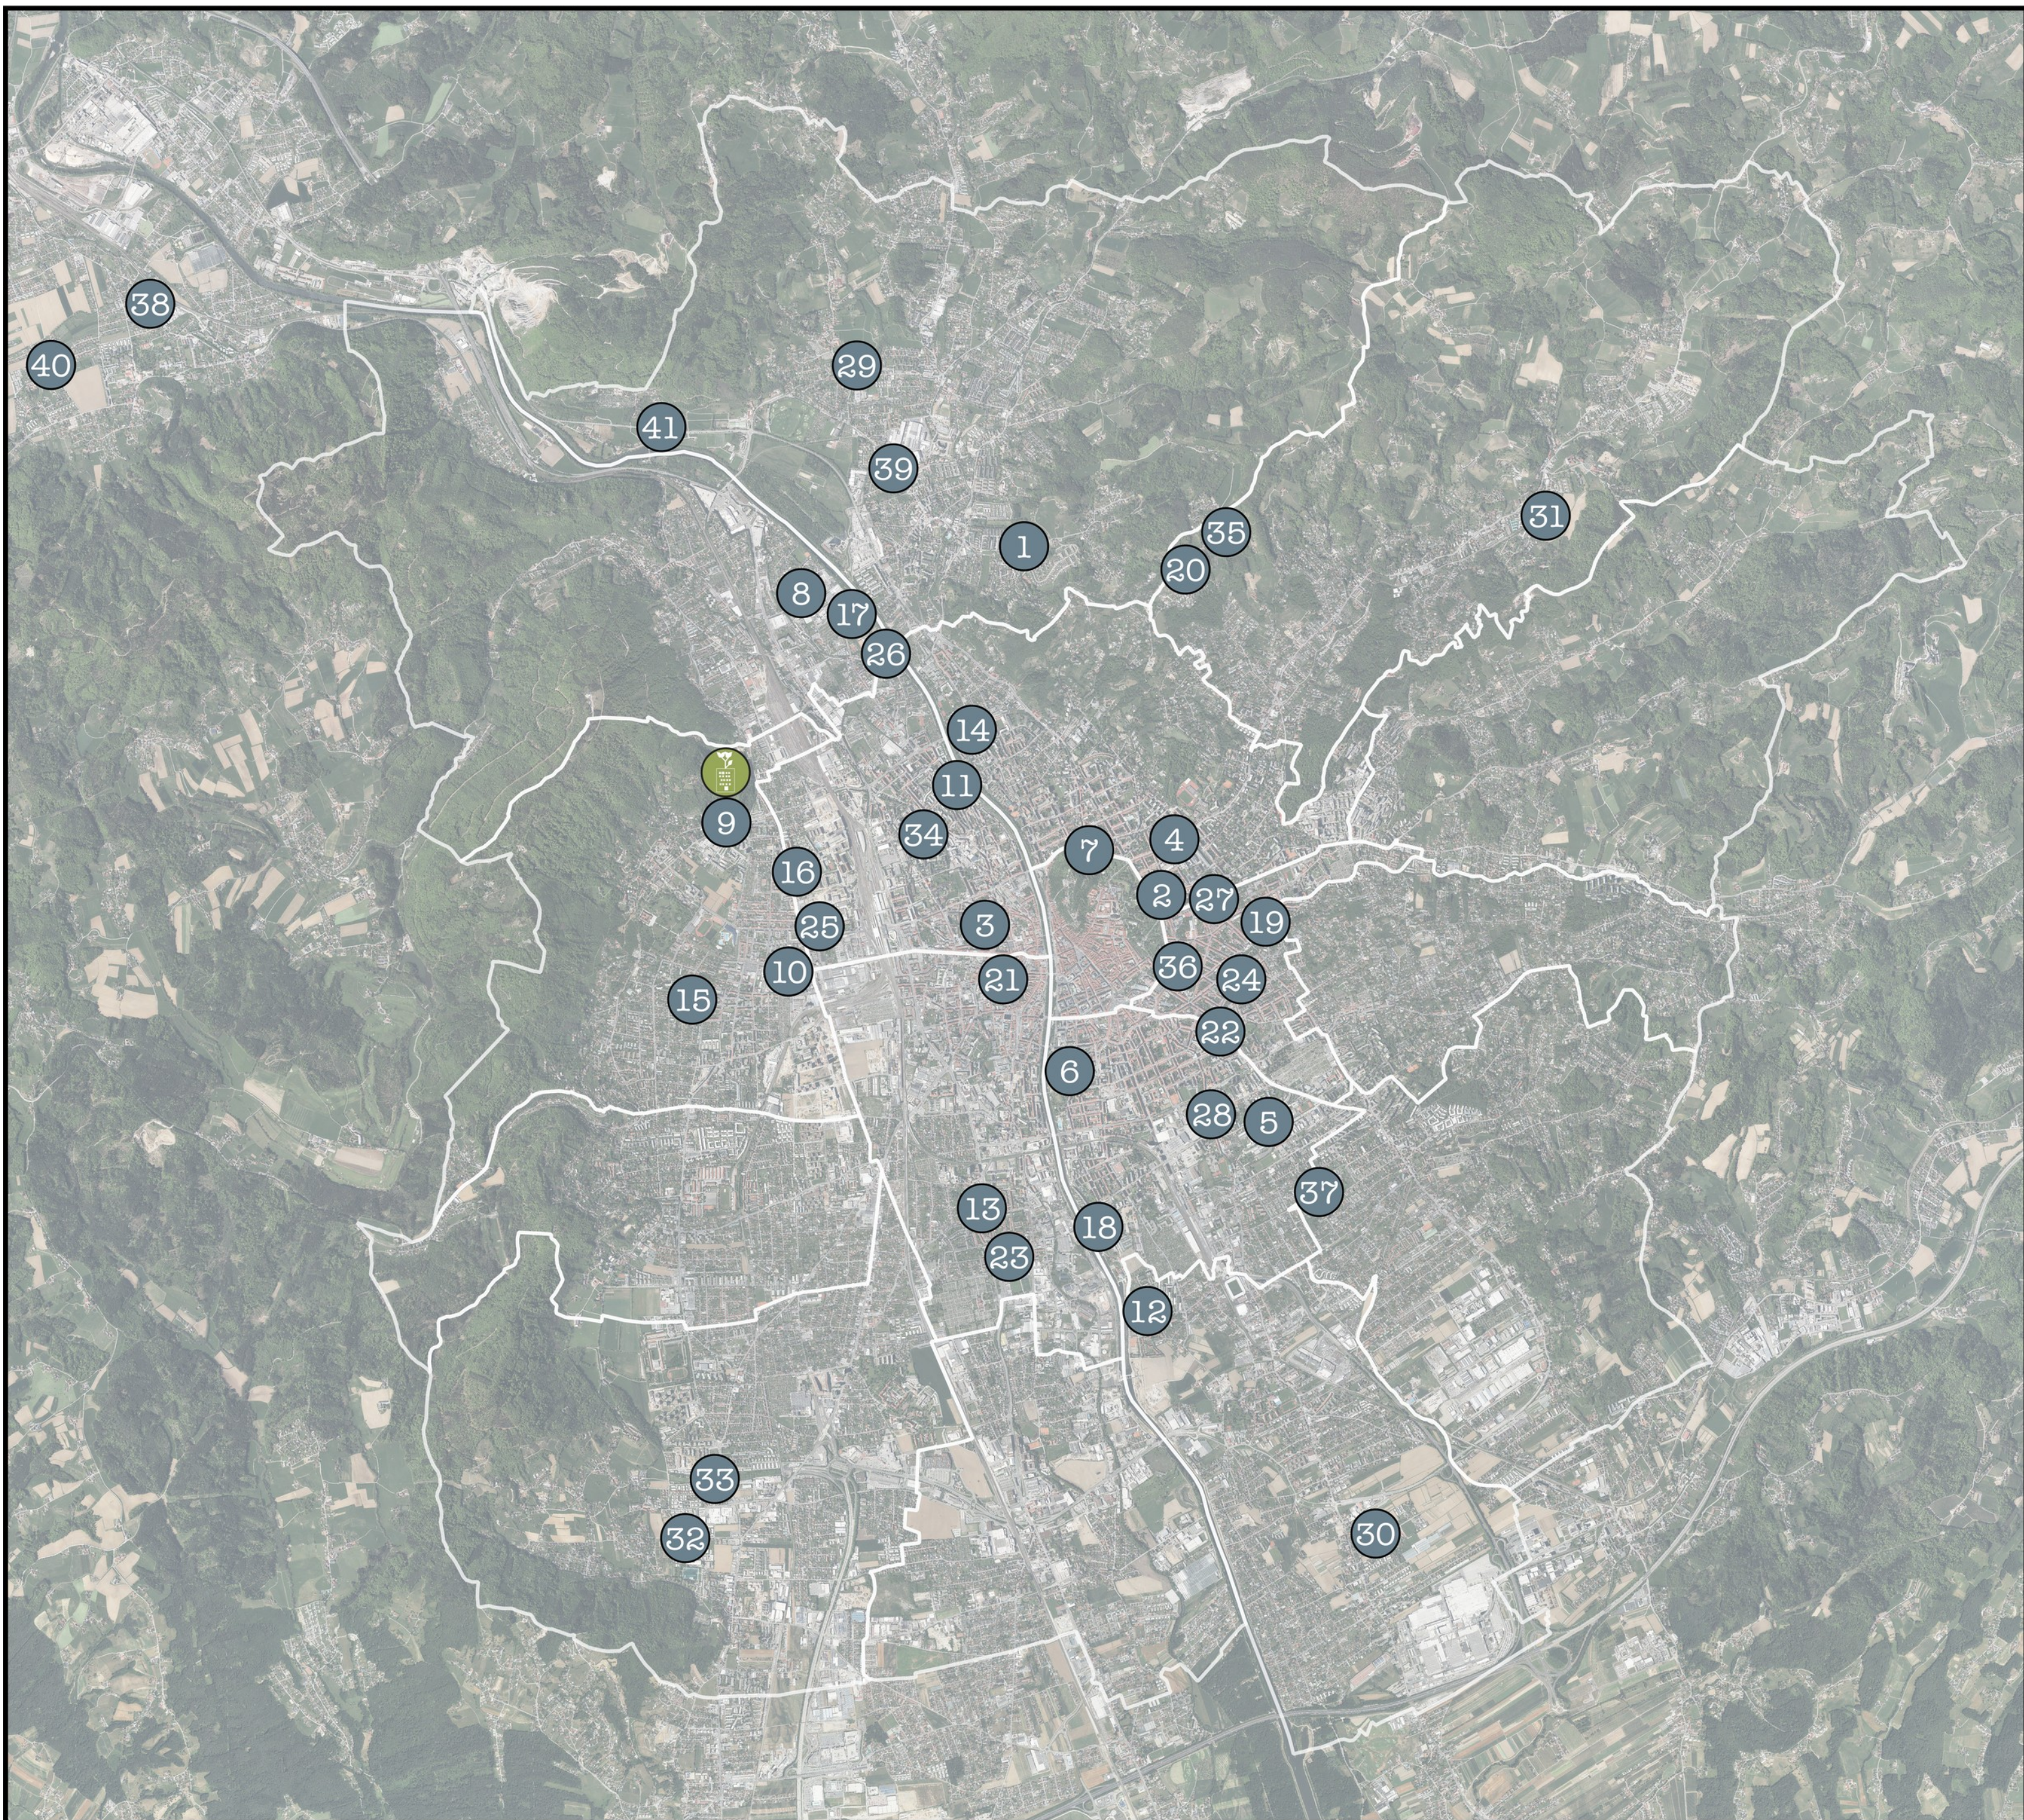

Gemeinschaftsgärten in Graz

- | | | | |
|--|---|---|---|
| 1 Allmende Andritz | 12 Garten für Alle & Naschgarten am Grünanger | 23 Hermann-Löns-Garten | 34 Natur.Werk.Stadt Wertschätzungszentrum |
| 2 Allmende Leech | 13 Gartenlabor 1.0 | 24 Herzgarten | 35 Ökohof |
| 3 ANNENVIERTLER Gemeinschaftsgarten im Volksgarten | 14 Gartenzwerge Geidorf | 25 Hochbeete Stadtteilzentrum Eggenlend | 36 RechbäuerInnen Nachbarschaftsgarten |
| 4 Attems 2.0 | 15 Gemeinschaftsgarten Haus Raffael | 26 Kalvariengarten | 37 Santa Garterina |
| 5 Augenweide | 16 Gemeinschaftsgarten im Anna-Cardia-Park | 27 Merangarten | 38 Straßengler Sonnenfleck |
| 6 Das AuGartl | 17 Gemeinschaftsgarten Michaela | 28 Mohoga Gemeinschaftsgarten | 39 Urban Gardening in Andritz |
| 7 Eddas Garten | 18 Gemeinschaftsgarten Schönau | 29 Morgentau Garten Andritz - St.Veit | 40 Z'sammen Gartln |
| 8 Erfa Gemeinschaftsgarten | 19 Gemeinschaftsgarten Ursulinen / Leonhardgürtel | 30 Morgentau Garten Liebenau | 41 Zödelei |
| 9 GAIA Gartenberg | 20 Generationen-Mitmach-Garten | 31 Morgentau Garten Mariatrost |  Innovationslabor des Zentralgartenbüros |
| 10 Garten FH JOANNEUM | 21 Gottes Acker | 32 Morgentau Garten Straßgang | |
| 11 Garten für alle - Floblendplatz | 22 Green Campus TU Graz | 33 Mutter Erde | |